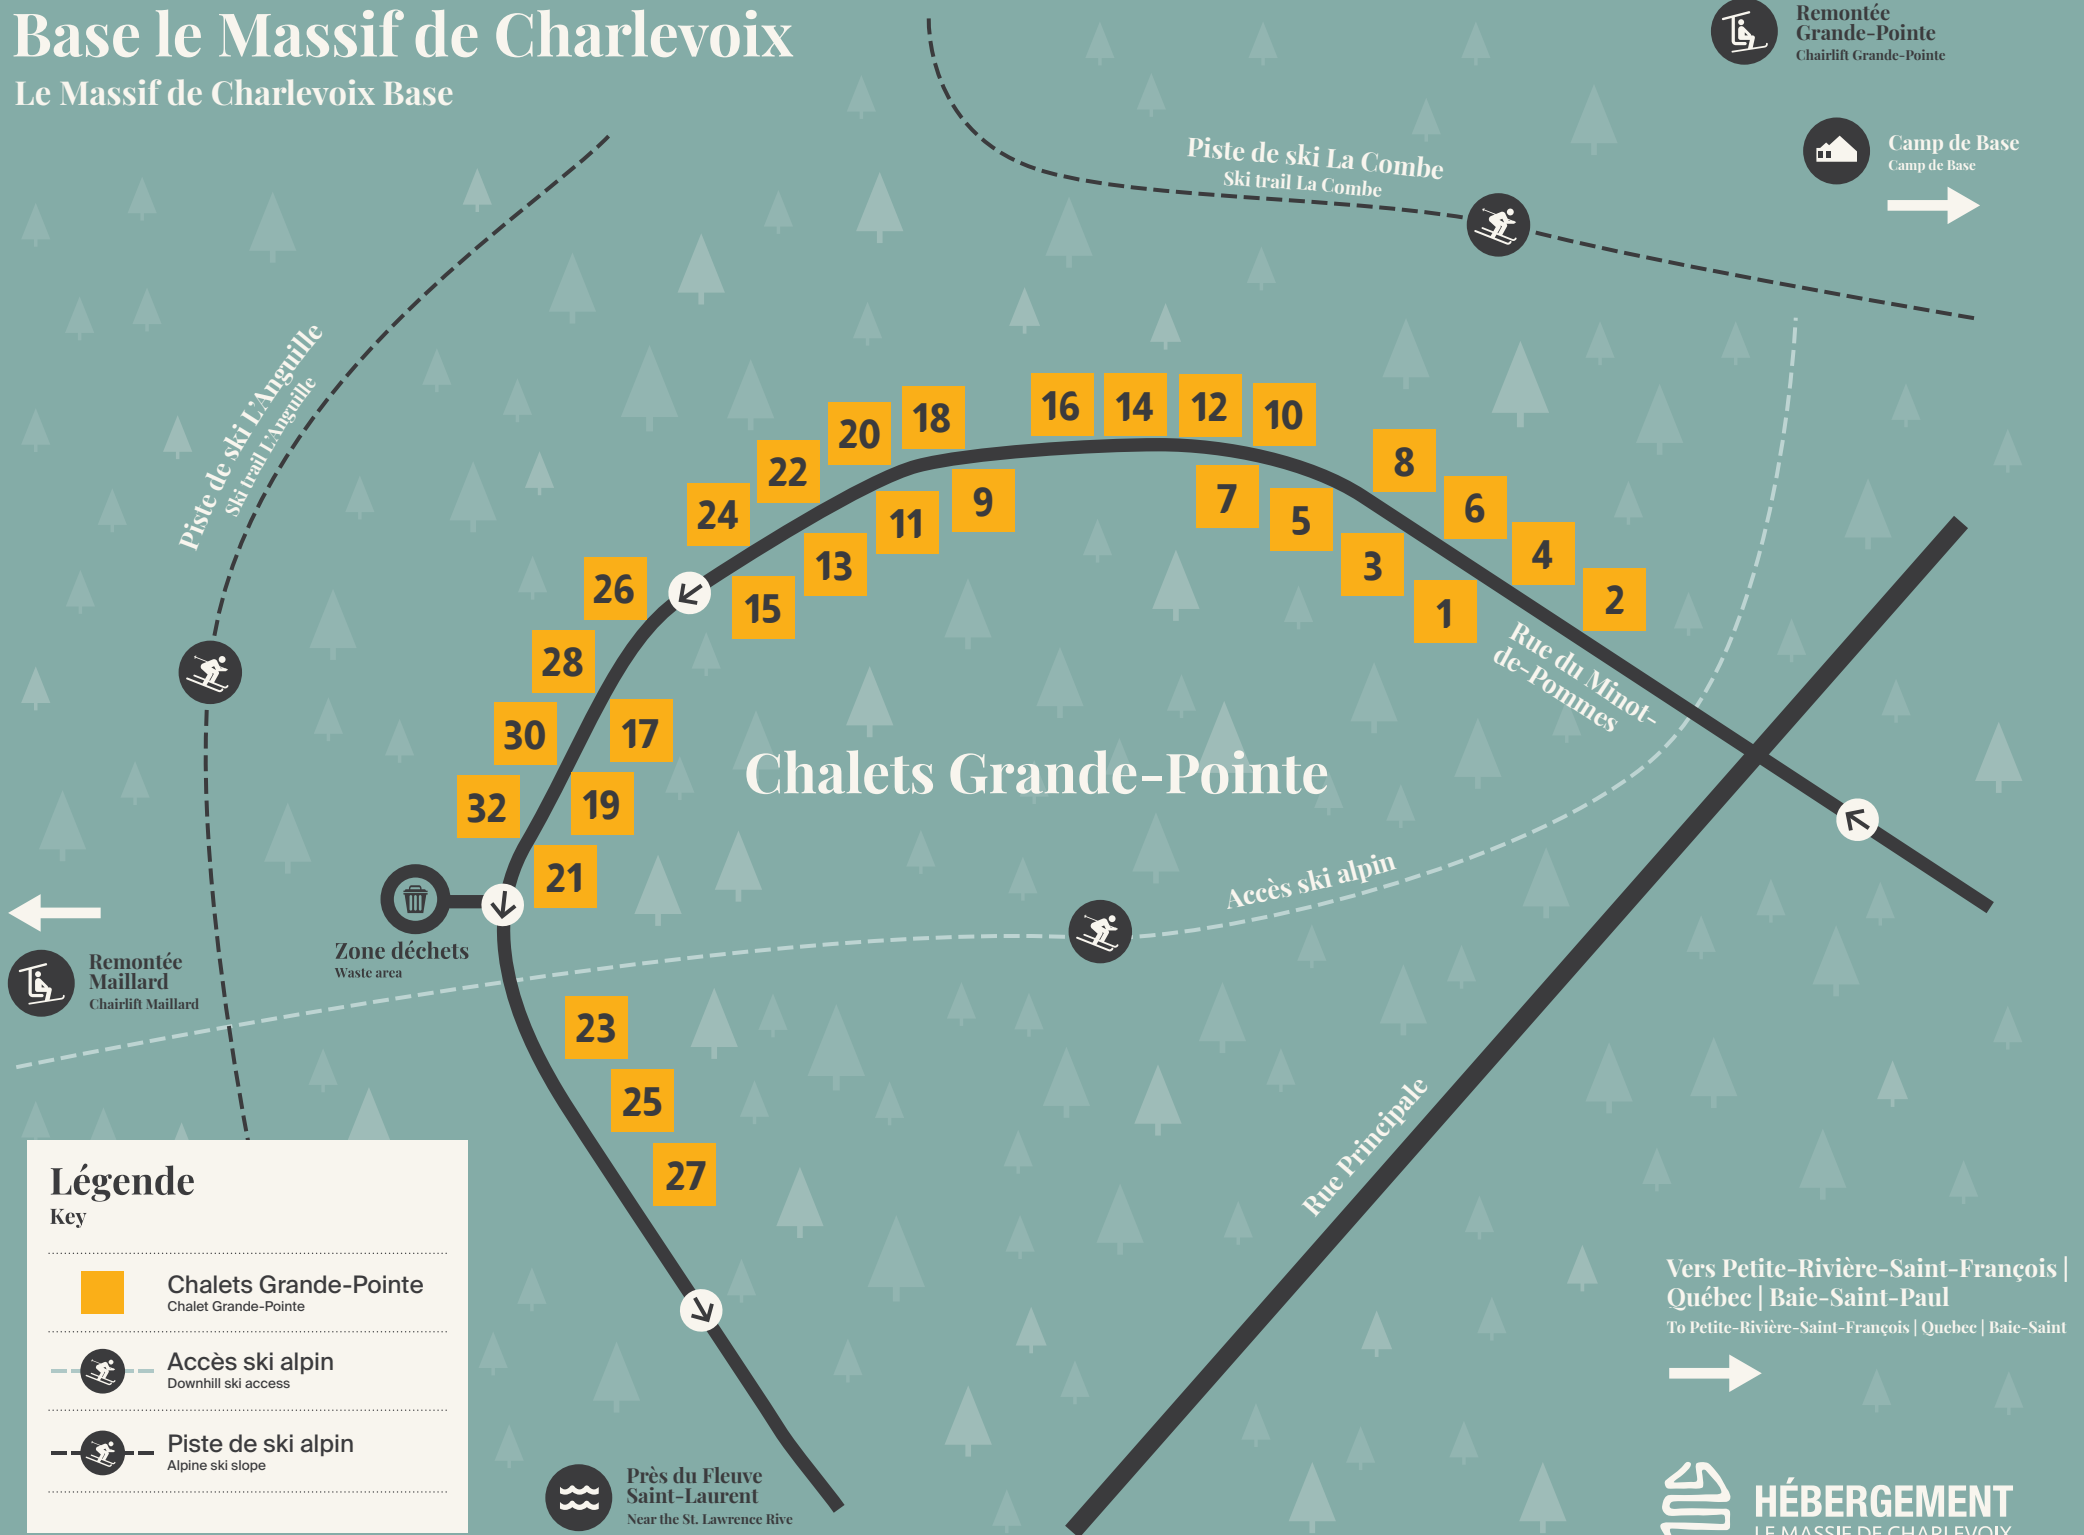

Base le Massif de Charlevoix

Le Massif de Charlevoix Base

Légende Key

-  Chalets Grande-Pointe
Chalet Grande-Pointe
-  Accès ski alpin
Downhill ski access
-  Piste de ski alpin
Alpine ski slope

L'illustration n'est pas à l'échelle. | The illustration is not to scale.

Vers Petite-Rivière-Saint-François |
Québec | Baie-Saint-Paul
To Petite-Rivière-Saint-François | Québec | Baie-Saint-