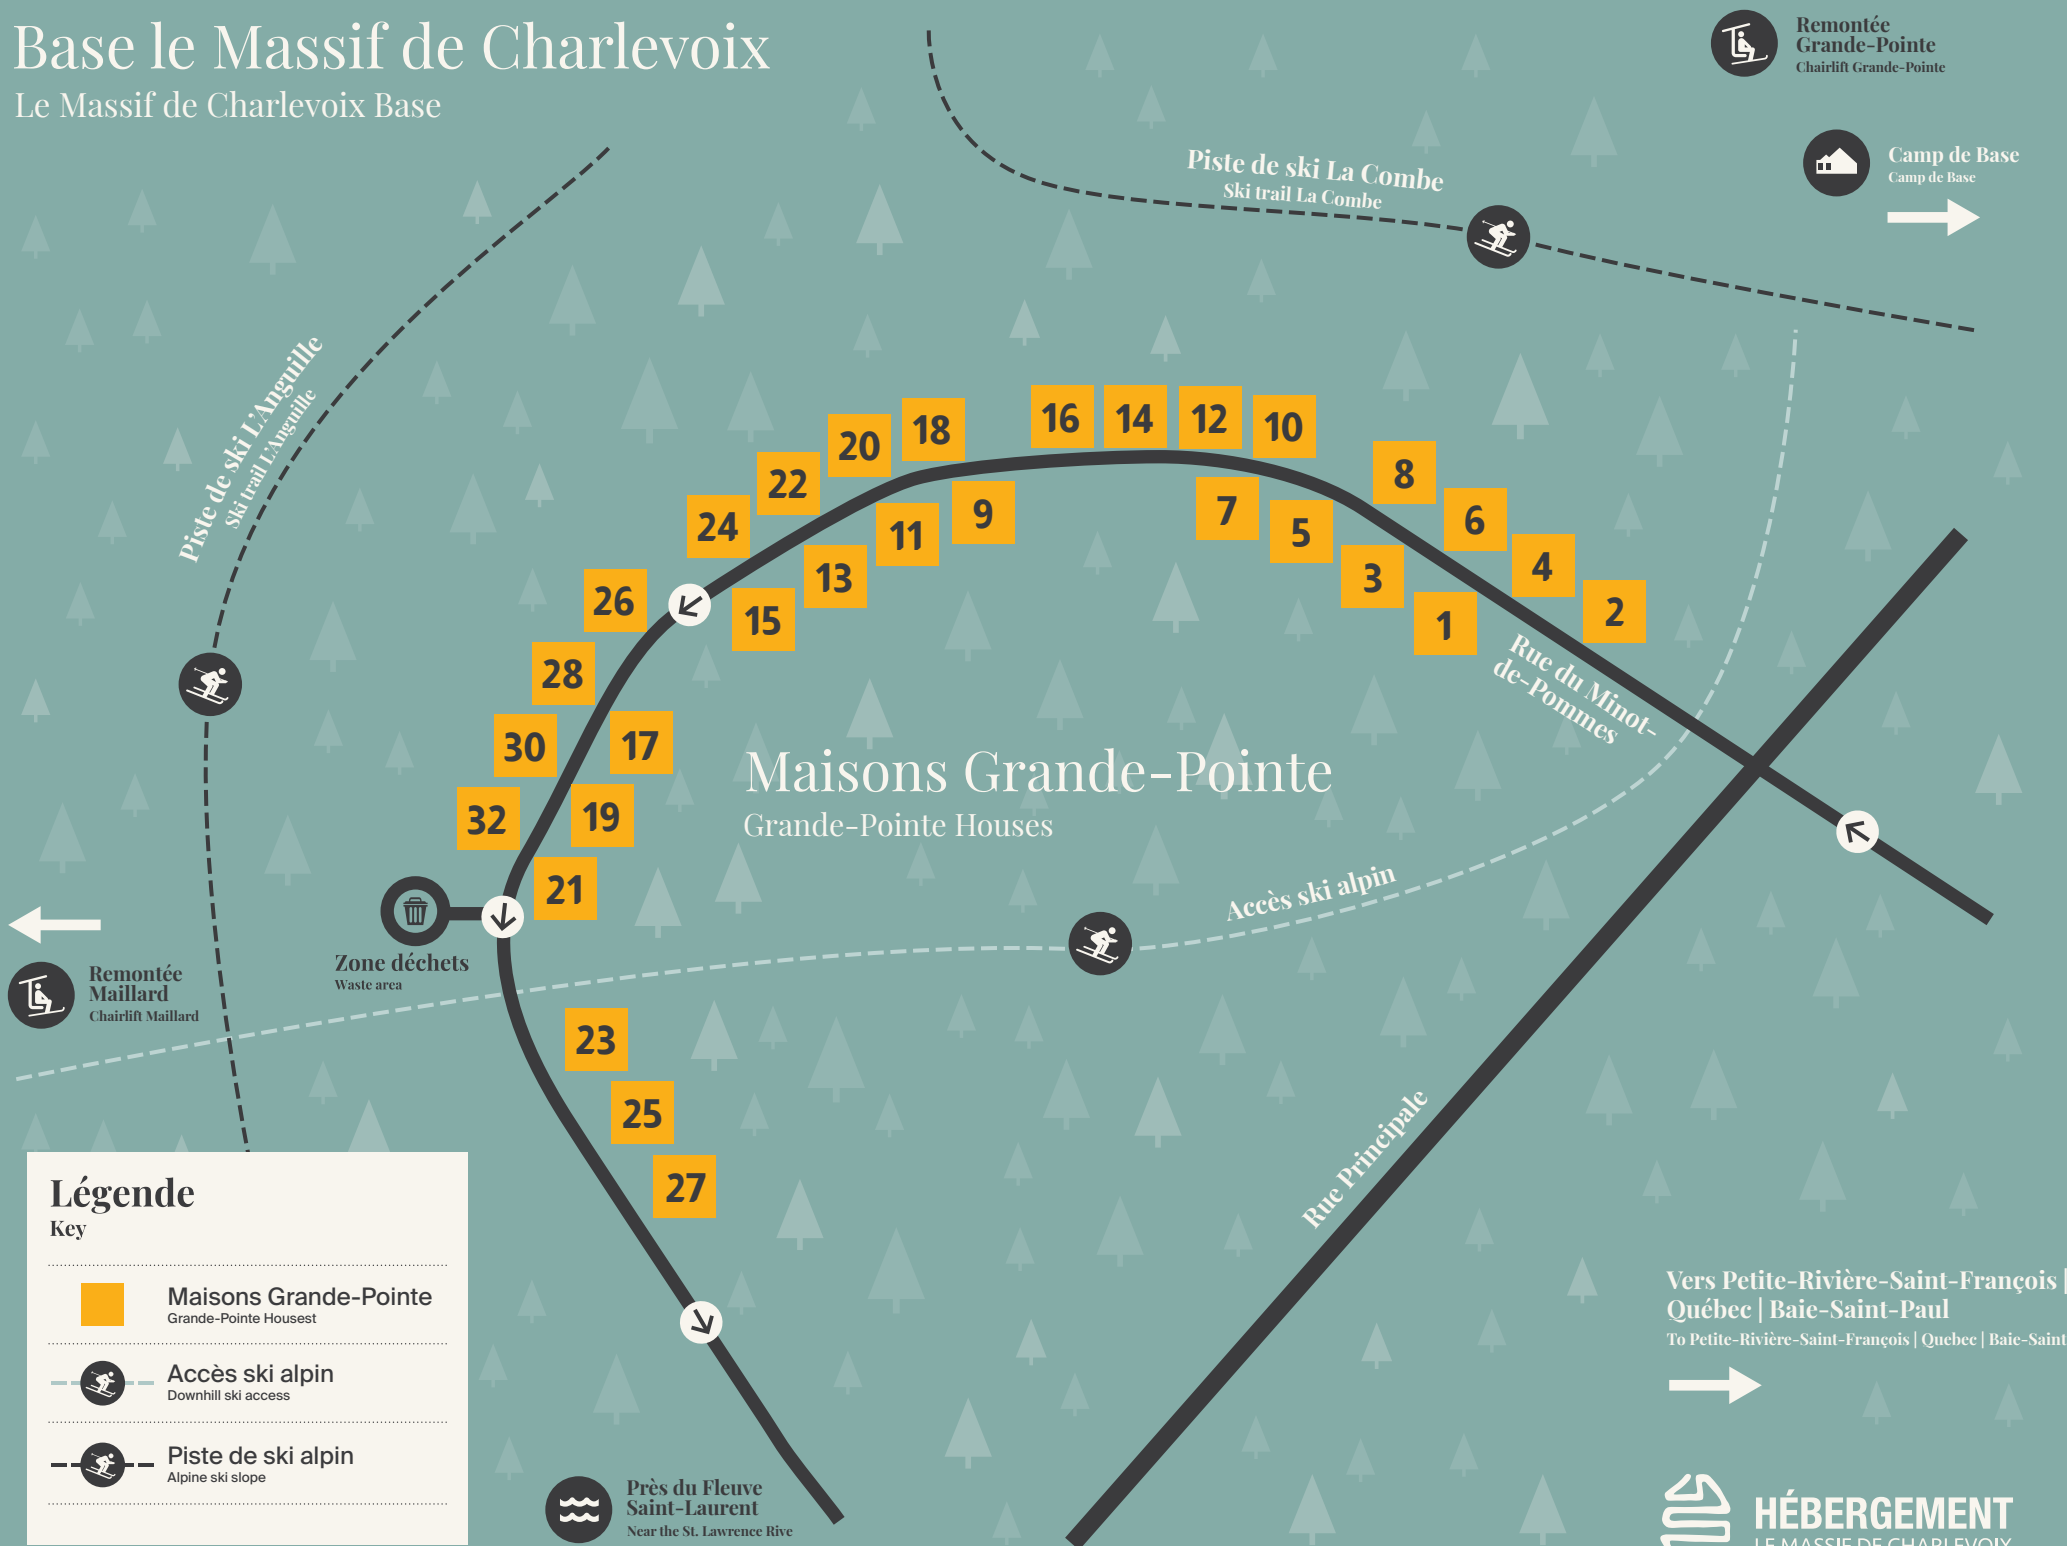

# Base le Massif de Charlevoix

Le Massif de Charlevoix Base

## Légende

Key

 Maisons Grande-Pointe  
Grande-Pointe Housest

 Accès ski alpin  
Downhill ski access

 Piste de ski alpin  
Alpine ski slope

 Près du Fleuve  
Saint-Laurent  
Near the St. Lawrence Rive

Vers Petite-Rivière-Saint-François |  
Québec | Baie-Saint-Paul  
To Petite-Rivière-Saint-François | Québec | Baie-Saint

 **HÉBERGEMENT**  
LE MASSIF DE CHARLEVOIX

L'illustration n'est pas à l'échelle. | The illustration is not to scale.