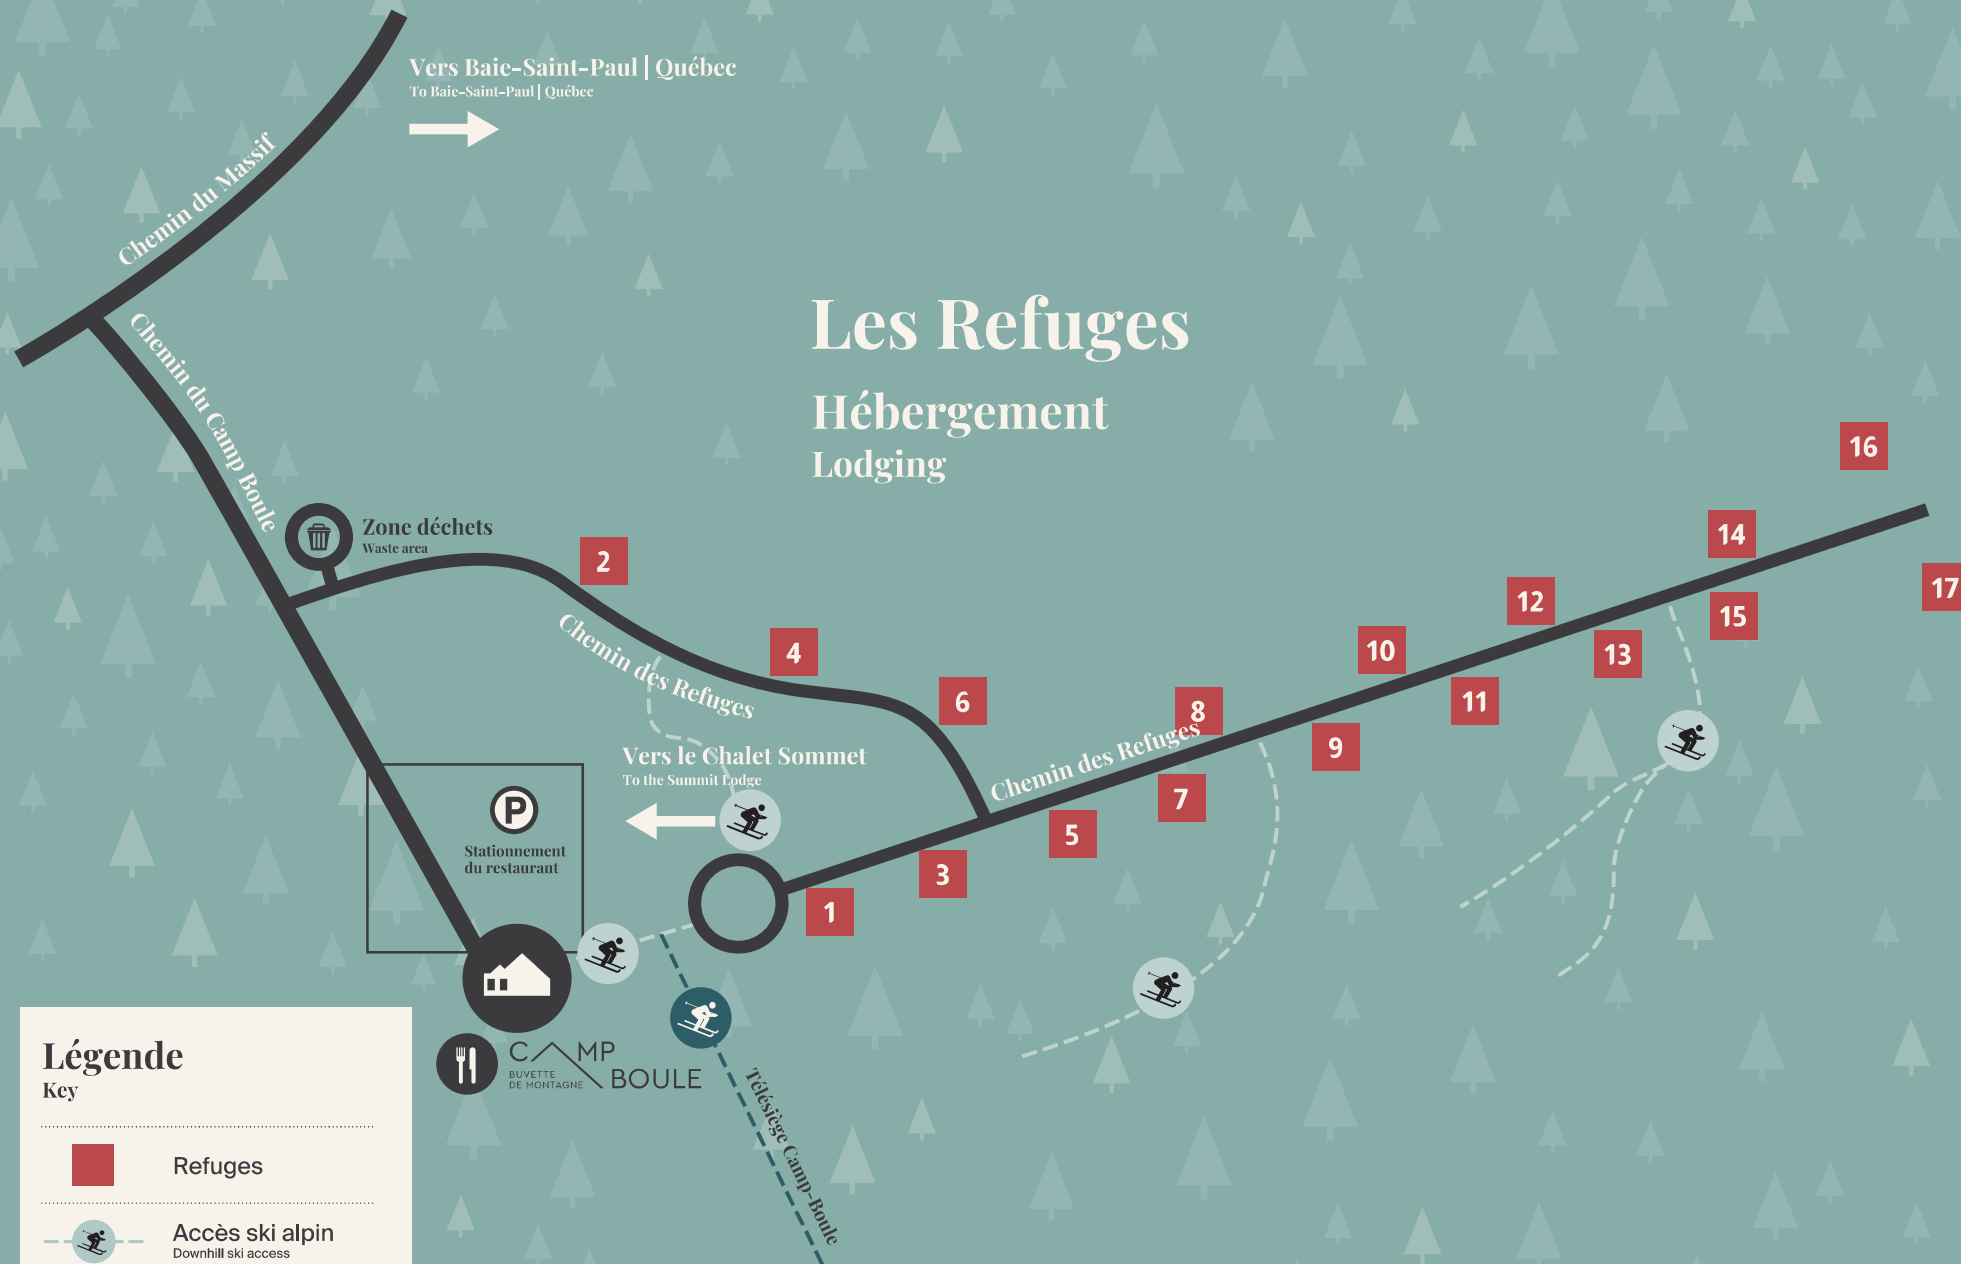

Sommet Le Massif de Charlevoix

Le Massif de Charlevoix Summit

Vers Baie-Saint-Paul | Québec
To Baie-Saint-Paul | Québec

Les Refuges Hébergement Lodging

Légende

Key

 Refuges

 Accès ski alpin
Downhill ski access

HÉBERGEMENT
LE MASSIF DE CHARLEVOIX