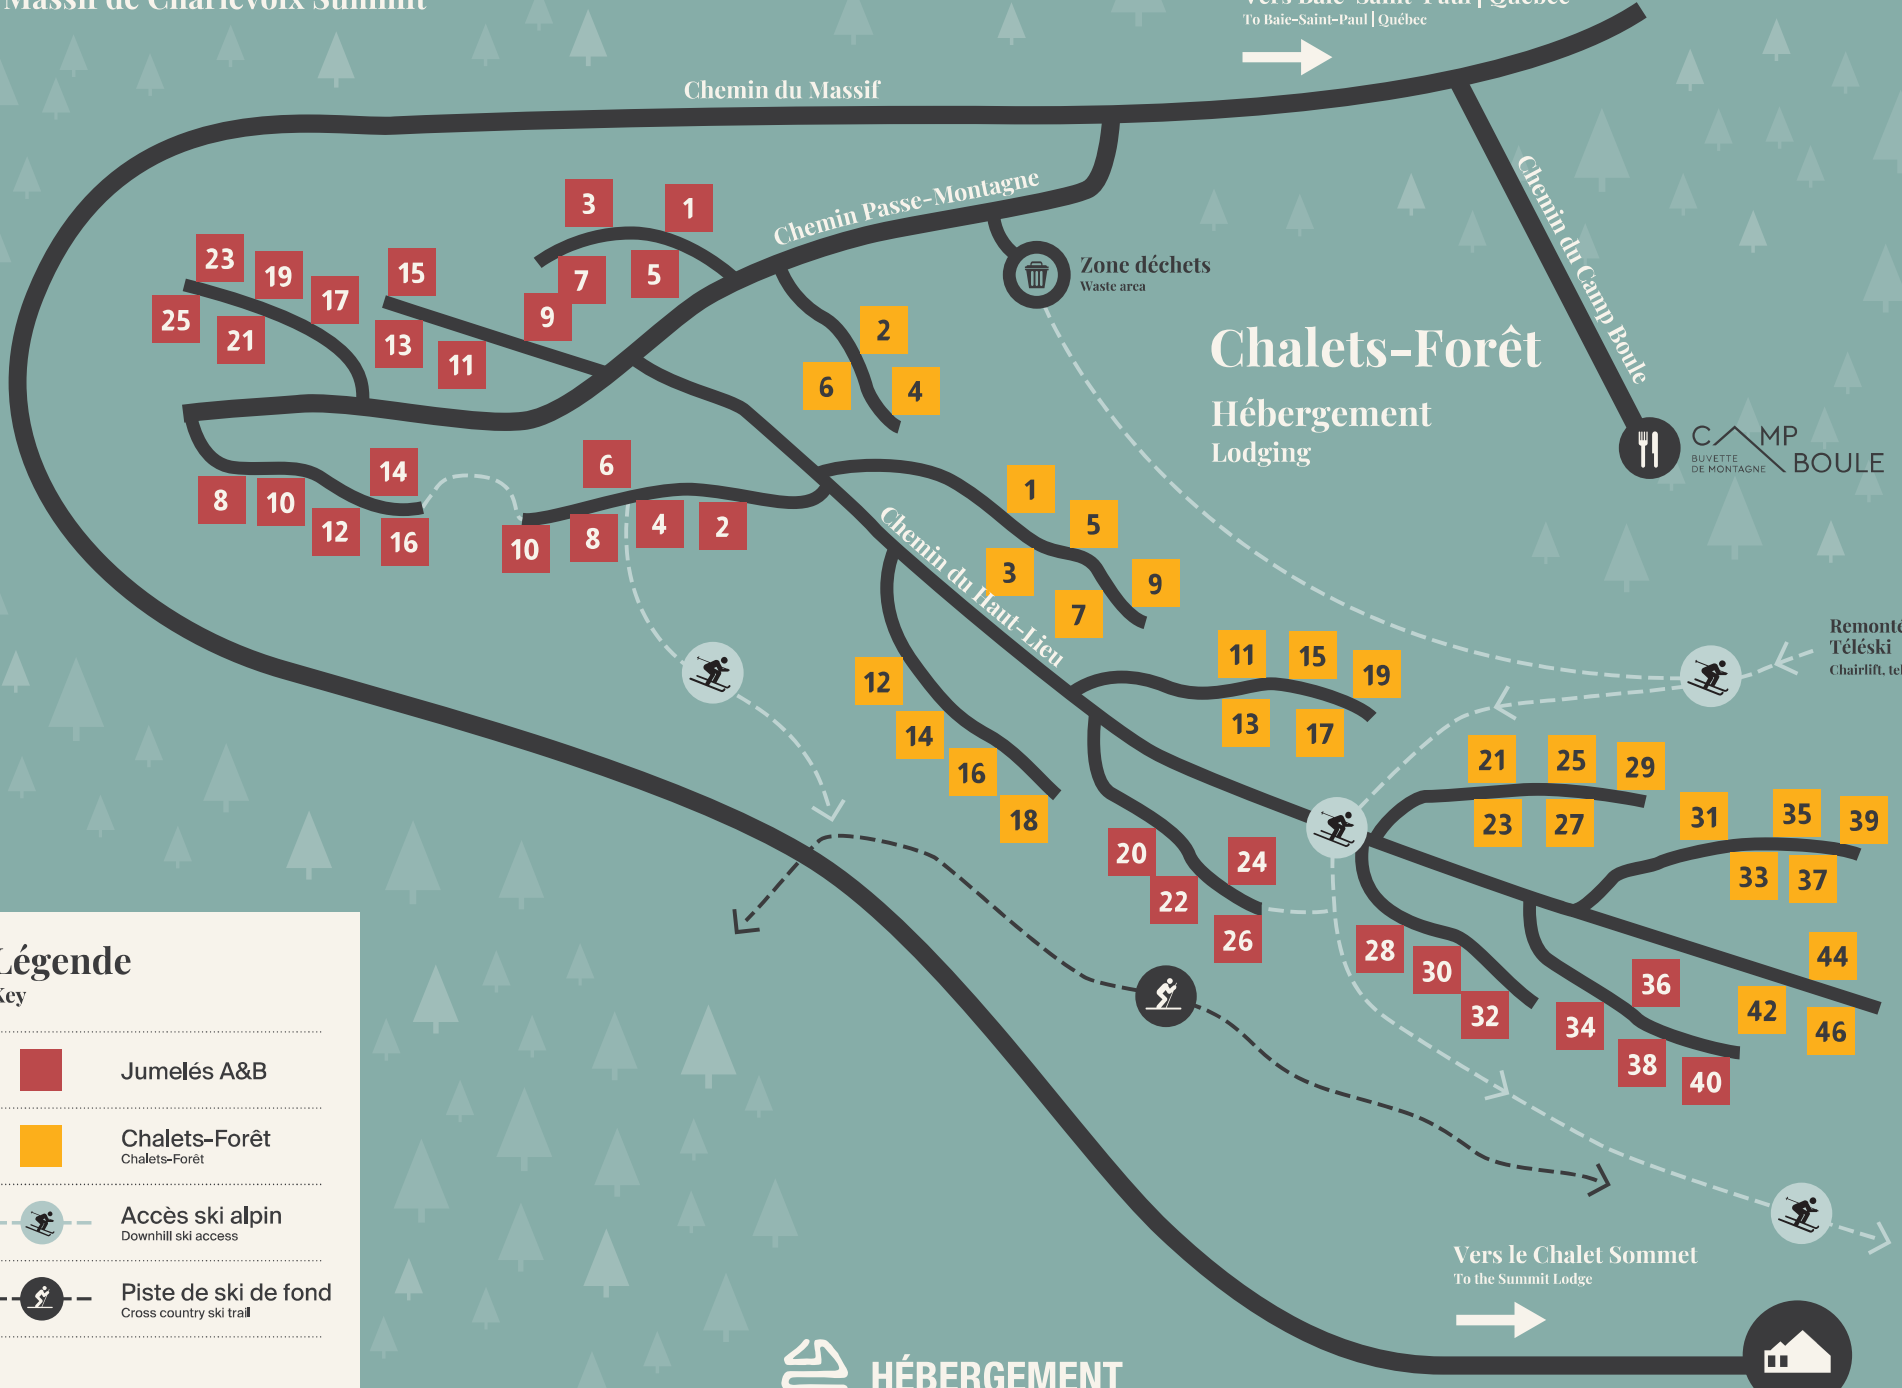

Sommet Le Massif de Charlevoix

Le Massif de Charlevoix Summit

Vers Baie-Saint-Paul | Québec
To Baie-Saint-Paul | Québec

Chalets-Forêt
Hébergement
Lodging

MP BOULE
BUVETTE DE MONTAGNE

Remontée, Télési
Chairlift, teleski

HÉBERGEMENT
LE MASSIF DE CHARLEVOIX

Légende

Key

- Jumelés A&B
- Chalets-Forêt
Chalets-Forêt
- Accès ski alpin
Downhill ski access
- Piste de ski de fond
Cross country ski trail